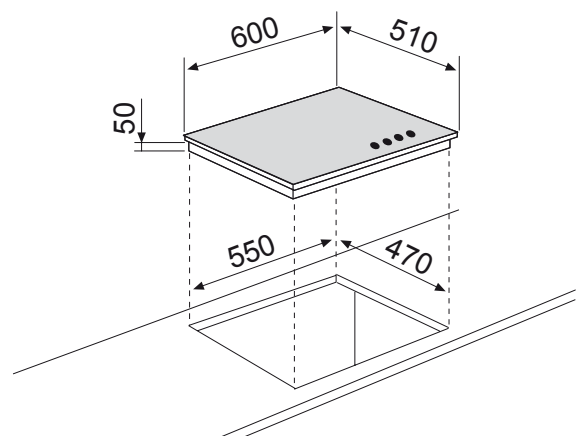

► Puissance gaz totale : 7,3 kW

**CONFORT D'UTILISATION | 02**

- Commandes frontales par manettes
- Allumage une main

**SÉCURITÉS | 03**

- Sécurité gaz par thermocouples

**ÉQUIPEMENT | 04**

- Épaisseur du verre : 8 mm
- Grilles émaillées monofoyer
- Équipée pour le gaz naturel
- Injecteurs gaz butane/propane fournis

- Puissance électrique d'installation : 0,6 W
- < 1 A - 230 V - 50 Hz
- Cordon d'alimentation : 90 cm - Sans prise
- Joint d'étanchéité fourni

- Produit H x l x P : 58 x 600 x 510 mm
- Encastrement H x l x P : 50 x 550 x 470 mm
- Produit emballé H x l x P : 150 x 680 x 575 mm
- Poids net/brut : 12,5/14 kg